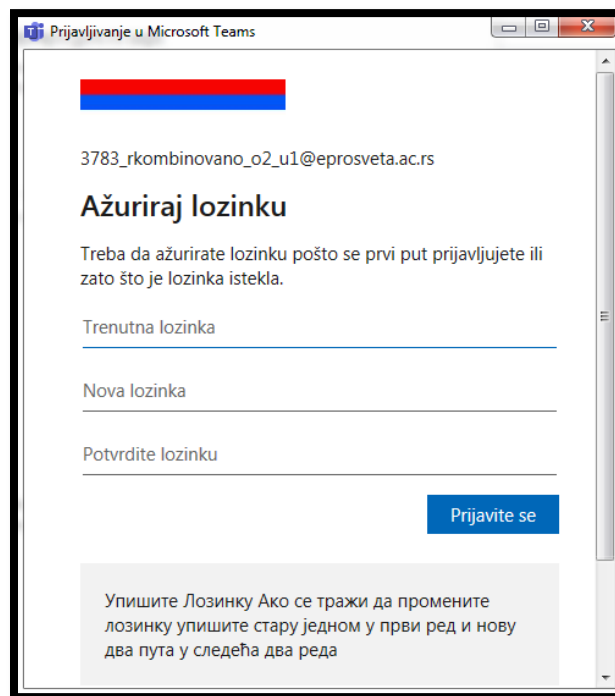

# PRVO PRIJAVLJIVANJE NA MICROSOFT TEAMS ili PRVO PRIJAVLJIVANJE NAKON RESETOVANE LOZINKE

Ukucajte **username** koji ste dobili od nastavnika/učitelja. Slika ispod sa primerom

**NAPOMENA:** Obratite pažnju na slovo o ili cifru 0 (nula)!!!

Kliknite na **PRIJAVITE SE**. Pojaviće se prozor kao na slici ispod.

Ukucajte lozinku i kliknite na **PRIJAVITE SE**. Nakon toga, pojaviće se prozor (slika ispod) gde se od vas traži da ponovo ukucate istu lozinku, a zatim novu lozinku (minimum 8 karaktera, sa jednim velikim slovom, jednim brojem i jednim interpunkcijskim znakom), primer: **Kavezic1!**. U treće polje unesite istu novu lozinku, a zatim kliknite na dugme **PRIJAVITE SE**.