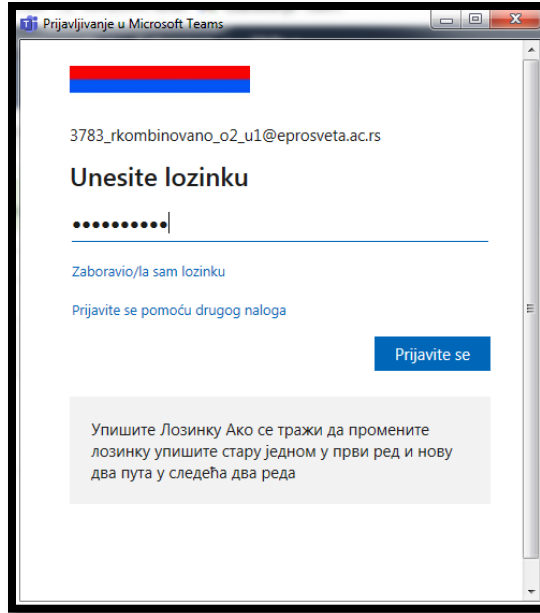

# PRVO PRIJAVLJIVANJE NA MICROSOFT TEAMS ili PRVO PRIJAVLJIVANJE NAKON RESETOVANE LOZINKE

Ukucajte **username** koji ste dobili od nastavnika/učitelja. Slika ispod sa primerom

**NAPOMENA:** Obratite pažnju na slovo o ili cifru 0 (nula)!!!

Kliknite na **PRIJAVITE SE**. Pojaviće se prozor kao na slici ispod.

Ukucajte lozinku i kliknite na **PRIJAVITE SE**. Nakon toga, pojaviće se prozor (slika ispod) gde se od vas traži da ponovo ukucate istu lozinku, a zatim novu lozinku (minimum 8 karaktera, sa jednim velikim slovom, jednim brojem i jednim interpunkcijskim znakom), primer: **Kavezic1!**. U treće polje unesite istu novu lozinku, a zatim kliknite na dugme **PRIJAVITE SE**.